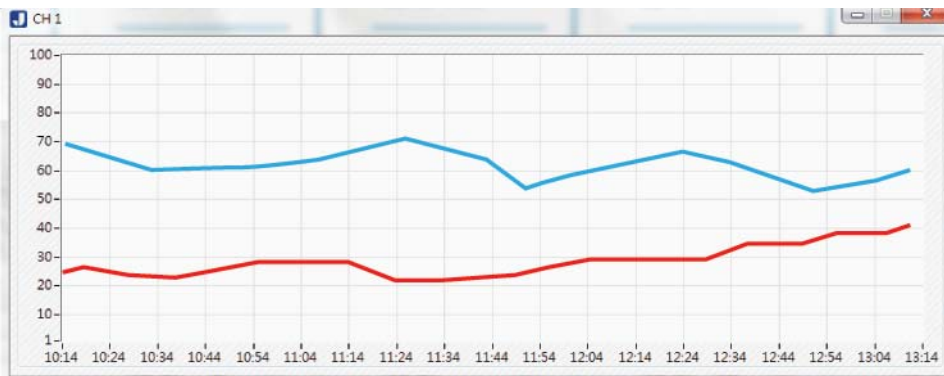

## 趨勢圖匯出 **Pro**

可匯出.xlsx檔，  
包含數據及趨勢圖

## 客製化服務

可依客戶需求規劃軟體功能，  
歡迎洽詢

CH1 <b>48</b>	CH2 <b>47.7</b>	CH3 <b>47.2</b>
CH4 <b>47.7</b>	CH5 <b>49</b>	檔案室 <b>50.1</b>

記錄時間	CH01	CH02	CH03	CH04	CH05	CH06
2015-05-13 08:30:41	45.6	45.8	45.0	47.2	48.1	44.1
2015-05-13 08:30:53	49.8	49.2	49.7	48.7	50.5	47.4
2015-05-13 08:31:53	46.4	45.5	46.4	45.1	47.4	44.8
2015-05-13 08:32:53	47.0	45.0	44.9	44.6	46.6	44.4
2015-05-13 08:33:53	48.8	48.3	46.5	46.2	45.4	47.0
2015-05-13 08:34:53	50.0	51.9	51.2	48.2	51.2	48.7
2015-05-13 08:35:53	48.2	47.7	45.6	45.8	44.7	47.4
2015-05-13 08:36:53	44.3	45.4	43.8	46.9	44.4	45.0
2015-05-13 08:37:53	45.8	49.6	49.0	49.1	48.3	48.4
2015-05-13 08:38:53	45.3	47.3	46.1	45.0	47.2	47.2
2015-05-13 08:39:53	46.8	44.5	47.8	44.0	47.1	47.8
2015-05-13 08:40:53	48.9	47.6	46.8	49.5	49.1	50.2
2015-05-13 08:41:53	44.3	46.9	44.6	43.9	47.0	46.3
2015-05-13 08:42:53	48.4	47.3	49.6	48.2	50.3	50.1

**6組通道(可選雙排或單排)**  
通道名稱、單位可自行定義

**記錄功能** 資料可匯出.csv檔，Pro版可匯出.xlsx檔(含數據及曲線圖)