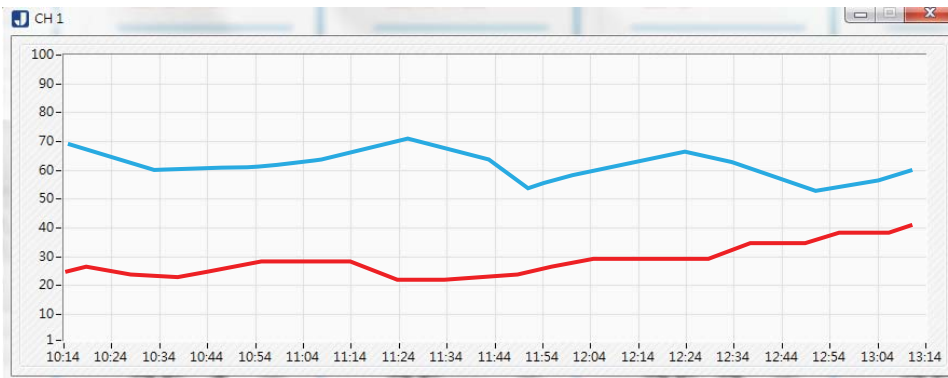

發生警報時，
立即發出e-mail，即時訊息不漏接！

趨勢圖匯出 Pro

可匯出.xlsx檔，
包含數據及趨勢圖

客製化服務

可依客戶需求規劃軟體功能，
歡迎洽詢

CH1 48	CH2 47.7	CH3 47.2
CH4 47.7	CH5 49	檔案室 50.1

記錄時間	CH01	CH02	CH03	CH04	CH05	CH06
2015-05-13 08:30:41	45.6	45.8	45.0	47.2	48.1	44.1
2015-05-13 08:30:53	49.8	49.2	49.7	48.7	50.5	47.4
2015-05-13 08:31:53	46.4	45.5	46.4	45.1	47.4	44.8
2015-05-13 08:32:53	47.0	45.0	44.9	44.6	46.6	44.4
2015-05-13 08:33:53	48.8	48.3	46.5	46.2	45.4	47.0
2015-05-13 08:34:53	50.0	51.9	51.2	48.2	51.2	48.7
2015-05-13 08:35:53	48.2	47.7	45.6	45.8	44.7	47.4
2015-05-13 08:36:53	44.3	45.4	43.8	46.9	44.4	45.0
2015-05-13 08:37:53	45.8	49.6	49.0	49.1	48.3	48.4
2015-05-13 08:38:53	45.3	47.3	46.1	45.0	47.2	47.2
2015-05-13 08:39:53	46.8	44.5	47.8	44.0	47.1	47.8
2015-05-13 08:40:53	48.9	47.6	46.8	49.5	49.1	50.2
2015-05-13 08:41:53	44.3	46.9	44.6	43.9	47.0	46.3
2015-05-13 08:42:53	48.4	47.3	49.6	48.2	50.3	50.1

6組通道(可選雙排或單排)
通道名稱、單位可自行定義

記錄功能 資料可匯出.csv檔，Pro版可匯出.xlsx檔(含數據及曲線圖)

趨勢圖繪製

繪製每一通道之曲線，
清楚掌握數據變化

警報通知

可設定警報上/下限，超過數值即會出現畫面警示或聲音警示。

← Pro版可設定E-mail警報通知

最低硬體需求